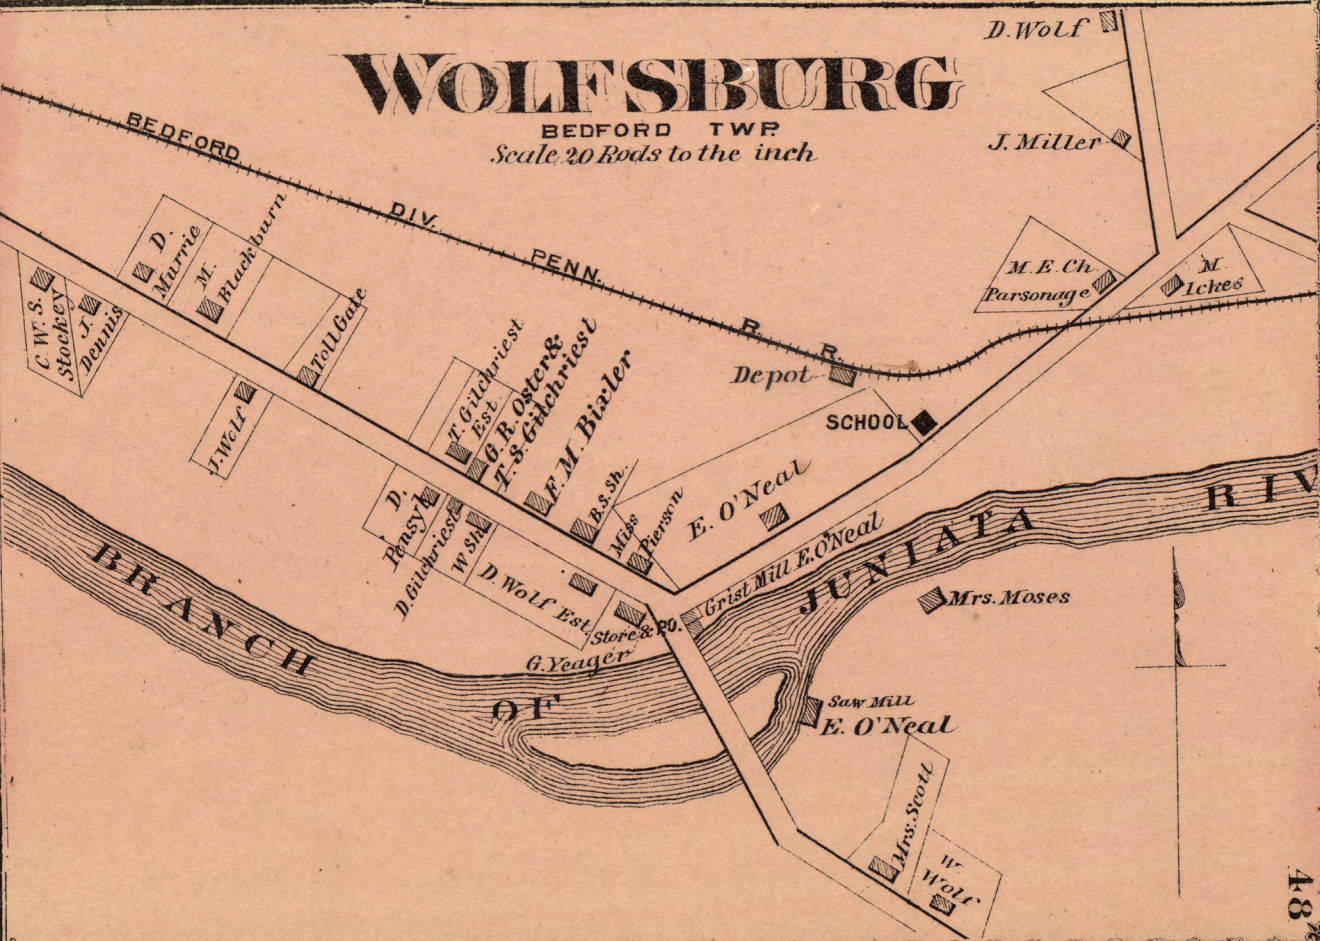

# WOLF'SBURG

BEDFORD TWP  
Scale 20 Rods to the inch

D. Wolf

J. Miller

M. E. Ch  
Parsonage

M.  
Ickes

BEDFORD

DIV.