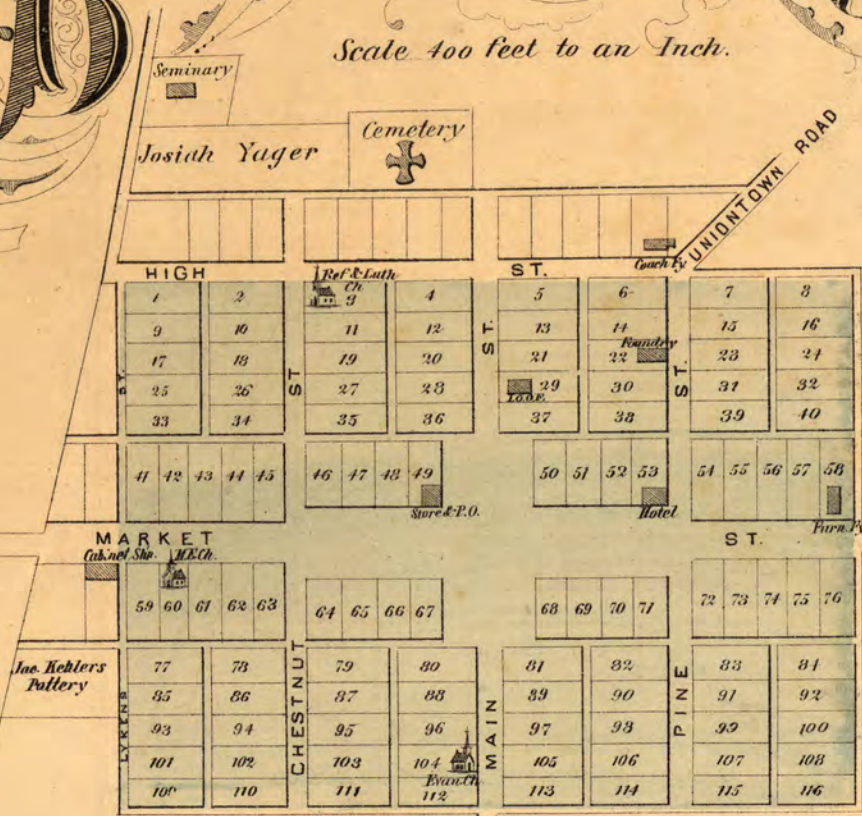

Berrysburg

Scale 400 feet to an Inch.

Seminary

Josiah Yager

Cemetery

UNIONTOWN ROAD

HIGH

Ref. & Luth.

ST.

Coach

1	2
9	10
17	18
25	26
33	34

3	4
11	12
19	20
27	28
35	36

5	6
13	14
21	22
29	30
37	38

7	8
15	16
23	24
31	32
39	40

41	42	43	44	45
----	----	----	----	----

46	47	48	49
----	----	----	----

50	51	52	53
----	----	----	----

54	55	56	57	58
----	----	----	----	----

MARKET

ST.

59	60	61	62	63
----	----	----	----	----

64	65	66	67
----	----	----	----

68	69	70	71
----	----	----	----

72	73	74	75	76
----	----	----	----	----